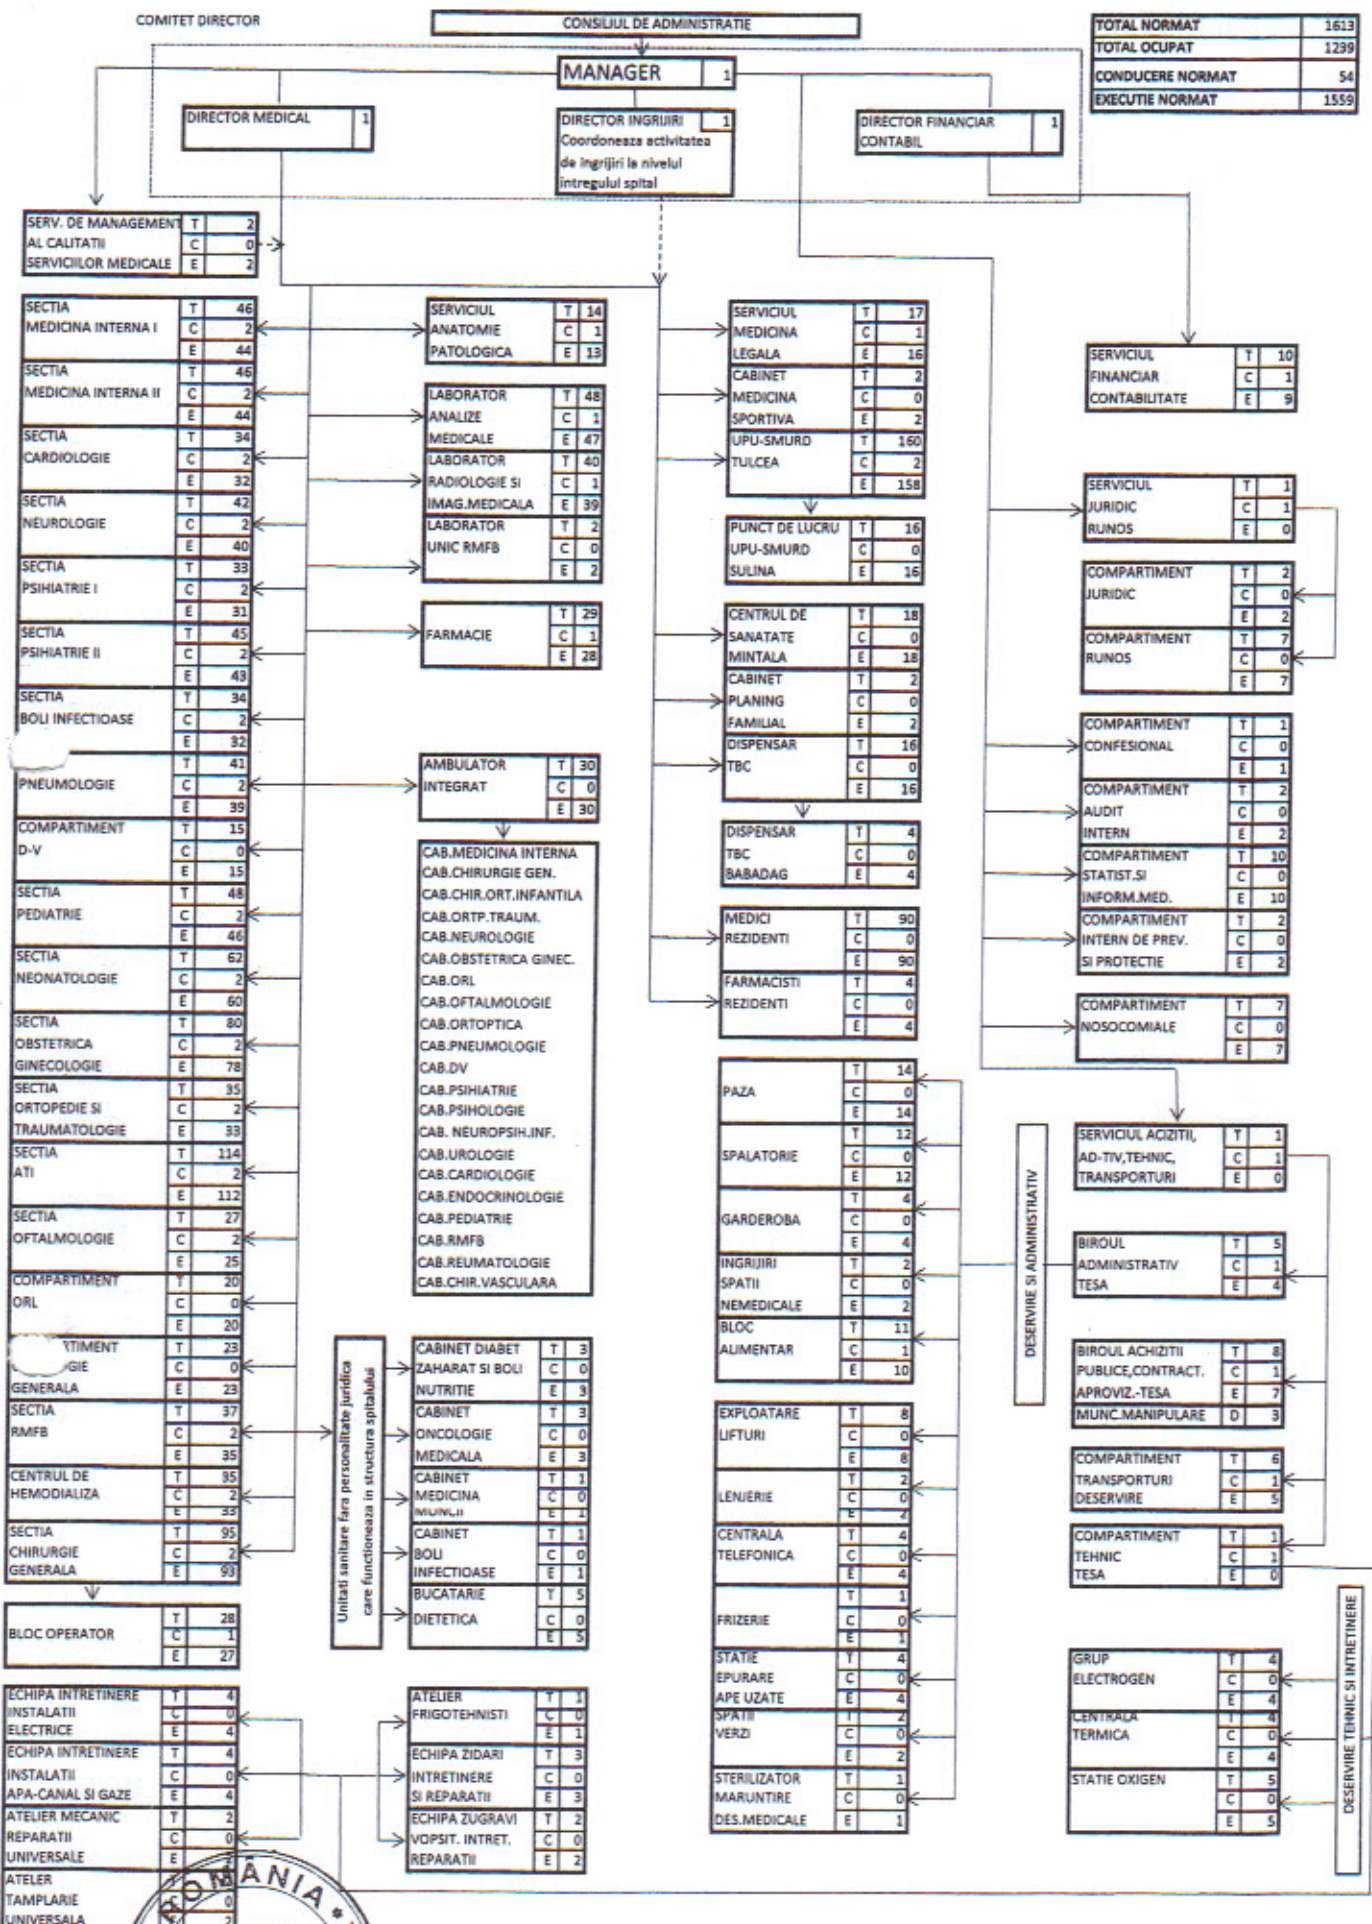

TOTAL NORMAL	1613
TOTAL OCUPAT	1299
CONDUCERE NORMAL	54
EXECUTIE NORMAL	1559

ROMANIA

PRESEDINTE,

HORIA TEODORESCU

Contrasemnează,

SECRETARUL JUDETELUI,

CONSTANTIN CABUZ